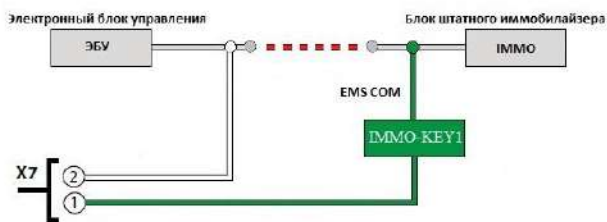

Pandora DX model: 90v2/v3/BT

БЕСКЛЮЧЕВОЙ ЗАПУСК

2.3.3 Обход TOYOTA, LEXUS IMO_IMI

2.3.3 Обход ACURA, HONDA

2.3.3 Обход TOYOTA, LEXUS CAN_RX_TX

2.3.3 Обход KIA, HYUNDAI ключ (старая версия IMMO)

2.3.3 Обход RENAULT, NISSAN