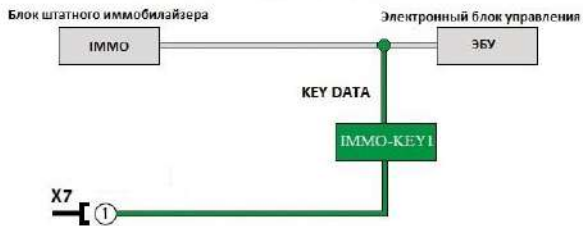

Pandora DX model: 90v2/v3/BT

БЕСКЛЮЧЕВОЙ ЗАПУСК

2.3.3 Обход TOYOTA, LEXUS IMO_IMI

2.3.3 Обход ACURA, HONDA

2.3.3 Обход TOYOTA, LEXUS CAN_RX_TX

2.3.3 Обход KIA, HYUNDAI ключ (старая версия IMMO)

2.3.3 Обход RENAULT, NISSAN