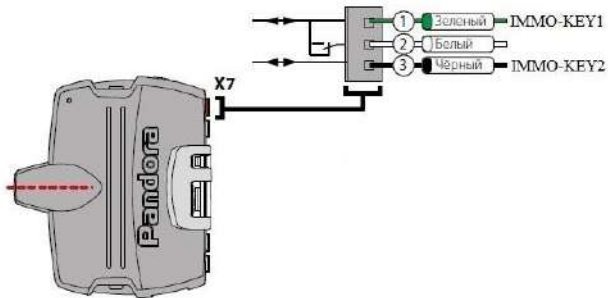

Pandora DX model: 90v2/v3/BT

БЕСКЛЮЧЕВОЙ ЗАПУСК

2.3.3 Обход TOYOTA, LEXUS IMO_IMI

2.3.3 Обход ACURA, HONDA

2.3.3 Обход TOYOTA, LEXUS CAN_RX_TX

2.3.3 Обход KIA, HYUNDAI ключ (старая версия IMMO)

2.3.3 Обход RENAULT, NISSAN