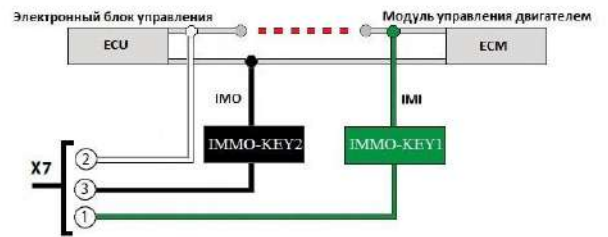

Pandora DX model: 90v2/v3/BT

БЕСКЛЮЧЕВОЙ ЗАПУСК

2.3.3 Обход TOYOTA, LEXUS IMO_IMI

2.3.3 Обход ACURA, HONDA

2.3.3 Обход TOYOTA, LEXUS CAN_RX_TX

2.3.3 Обход KIA, HYUNDAI ключ (старая версия IMMO)

2.3.3 Обход RENAULT, NISSAN

2.3.3 Обход FORD (40bit_80bit)

2.3.3 Обход SUZUKI