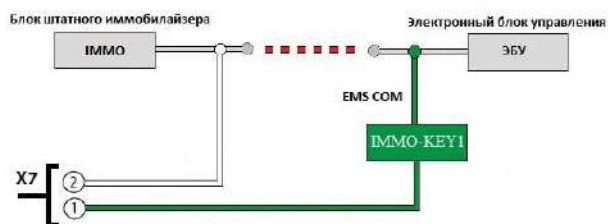

2.3.3 Обход KIA, HYUNDAI (новая версия IMMO)